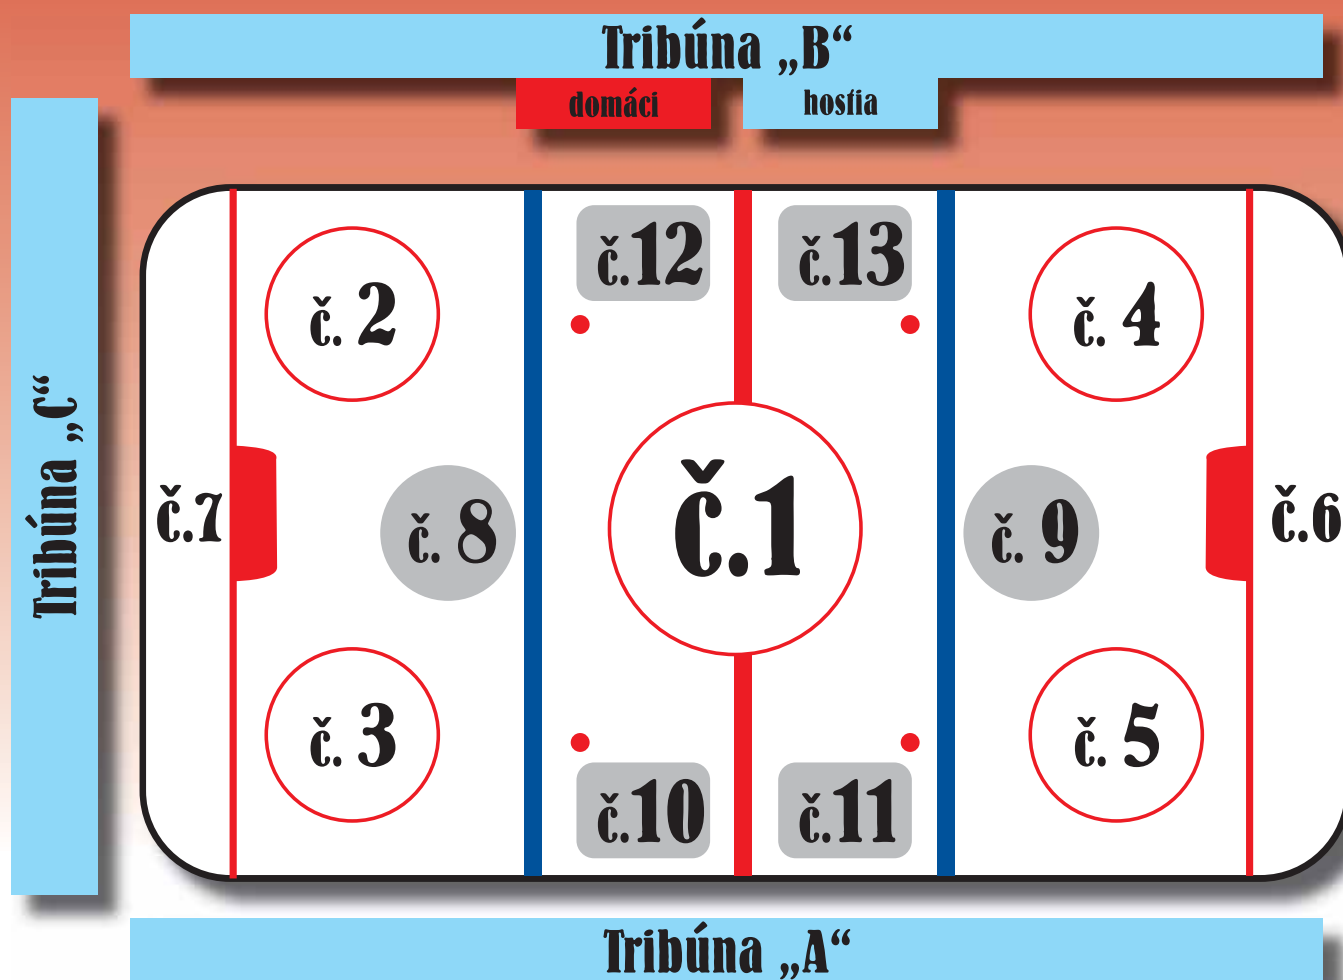

REKLAMA NA ĽADOVEJ PLOCHE

č. 1 = 10 000 € bez DPH (Ø 9m)

č. 2 = 4 000 € bez DPH (Ø 9m)

č. 3 = 4 000 € bez DPH (Ø 9m)

č. 4 = 4 000 € bez DPH (Ø 9m)

č. 5 = 4 000 € bez DPH (Ø 9m)

č. 6+7 = 8 000 € bez DPH (12m×2m)

č. 8+9 = 6 000 € bez DPH (Ø 4m)

č. 10 = 2 000 € bez DPH (3,5 x 1,5 m)

č. 11 = 2 000 € bez DPH (3,5 x 1,5 m)

č. 12 = 2 000 € bez DPH (3,5 x 1,5 m)

č. 13 = 2 000 € bez DPH (3,5 x 1,5 m)

priemerná návšteva /sezóna 2014-2015/ - 450 divákov /mesačne 4x domáci zápas/
vizia na najbližšie sezóny /2000 divákov/