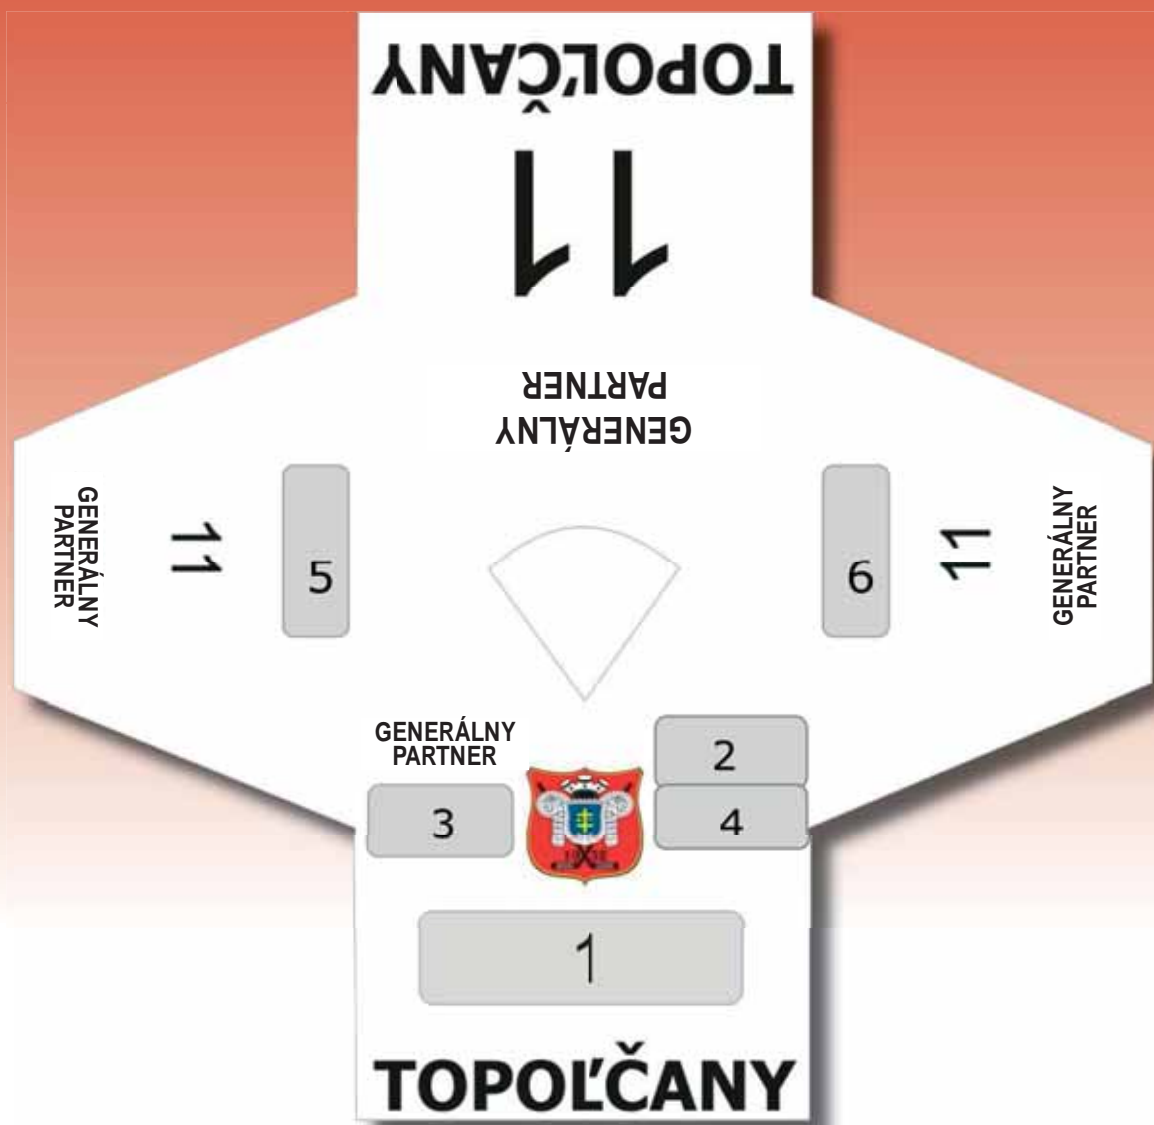

◆ Veľkosť reklamnej plochy na mantineloch je: 2,5m × 0,9m.

DRES

1 = 4.000, € bez DPH (50 cm×20 cm)

2 = 2.000, € bez DPH (20 cm×6 cm)

3 = 2.000, € bez DPH (20 cm×6 cm)

4=2.000, € bez DPH (20×6 cm)

5 =2.000, € bez DPH (20×6 cm)