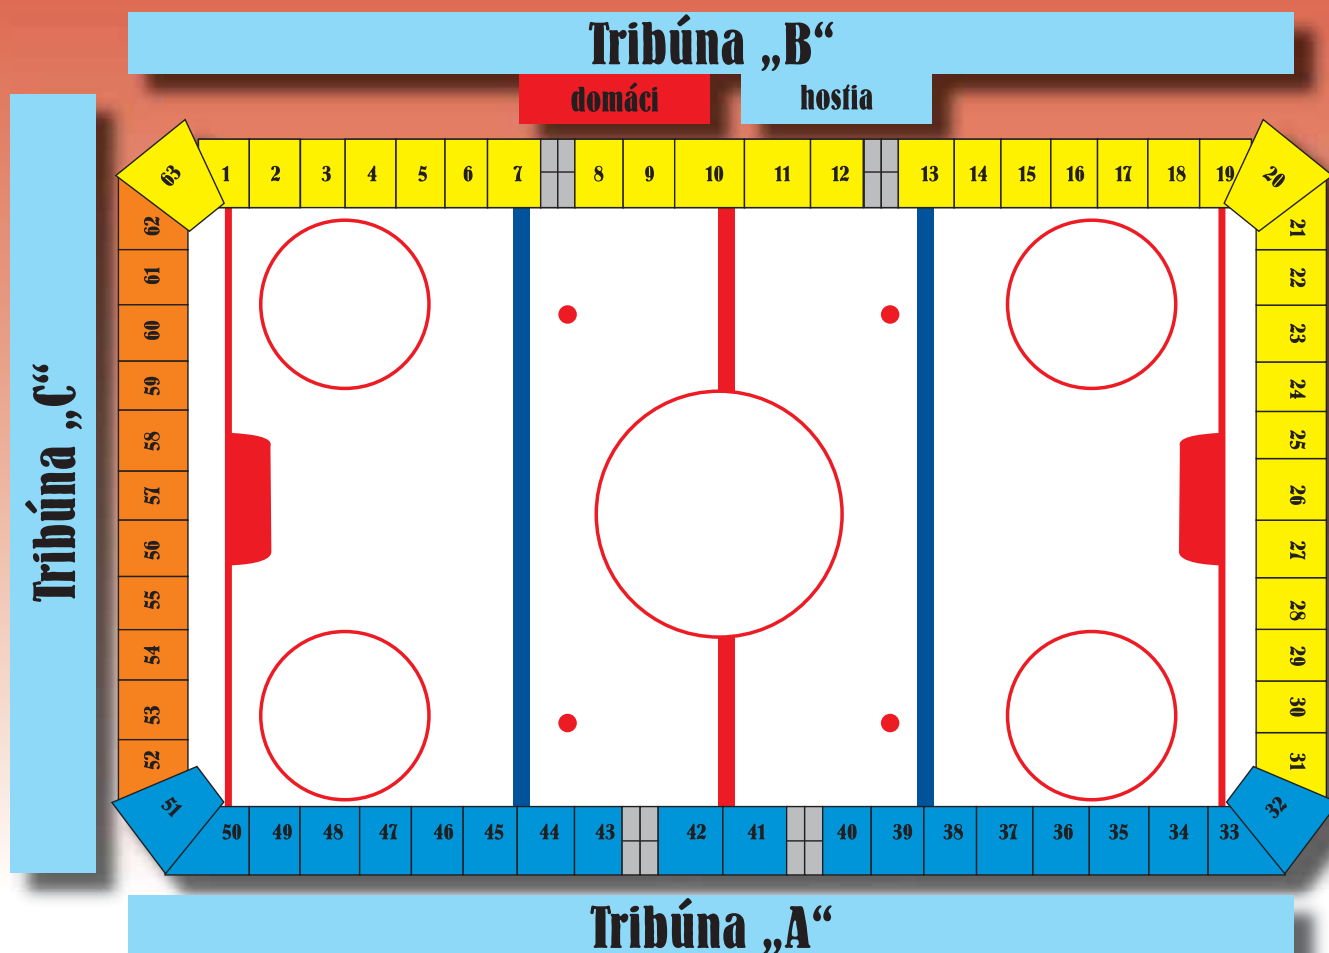

REKLAMA NA MANTINELOCH

- Sektor žltých mantinelov s číslami pre Vašu reklamu ponúkame za cenu 1 000 € bez DPH.
- Sektor červených mantinelov s číslami pre Vašu reklamu ponúkame za cenu 800 € bez DPH.
- Sektor modrých mantinelov s číslami pre Vašu reklamu ponúkame za cenu 500 € bez DPH.

◆ Veľkosť reklamnej plochy na mantineloch je: 2,5m × 0,9m.